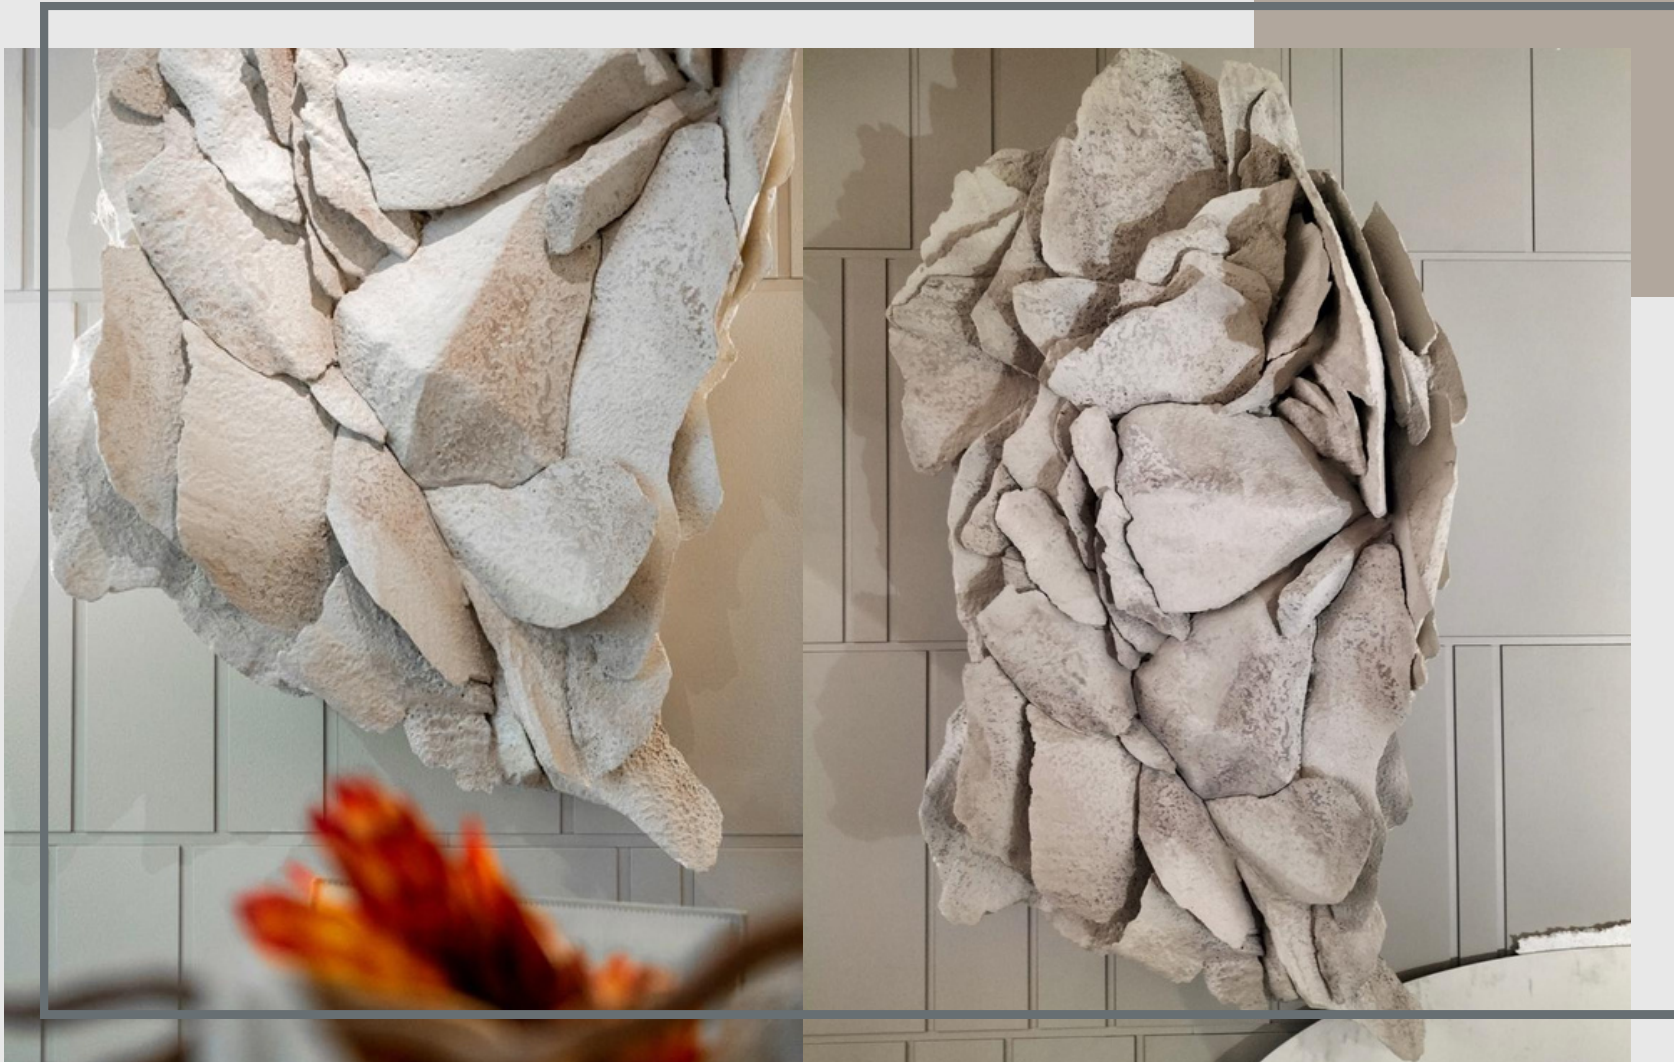

PIEDRA ARTIFICIAL EN GRANADA

Nombre del proyecto:

MURO "LIGHT" DECORATIVO
CON MÚLTIPLES ACABADOS

PALAU

Nombre del proyecto:
ESTAND MARBELLA DESING
AND ART

PALAU

Nombre del proyecto:

ROSA DEL DESIERTO (FRÍO)