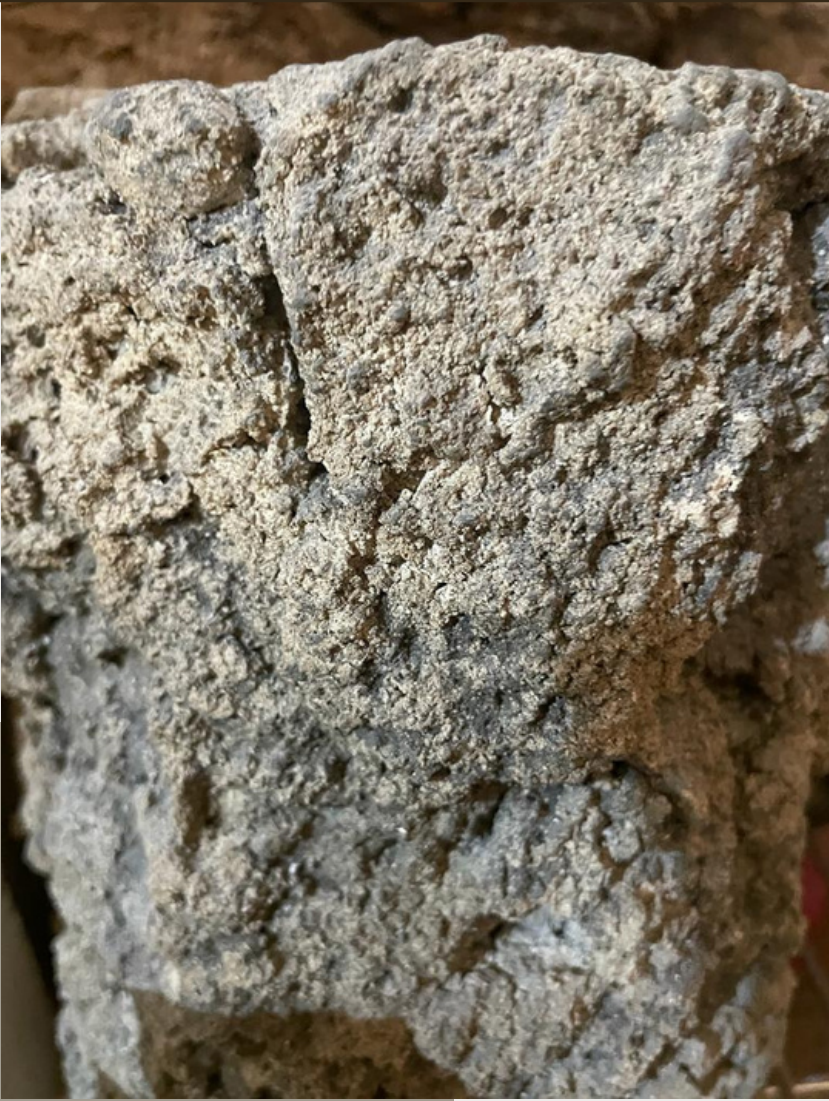

TEXTURAS

PALAU

PALAU

PALAU

PROYECTOS

Nombre del proyecto:

ZONA DE OCIO EN LA ROCHE-SUR-YON

PALAU